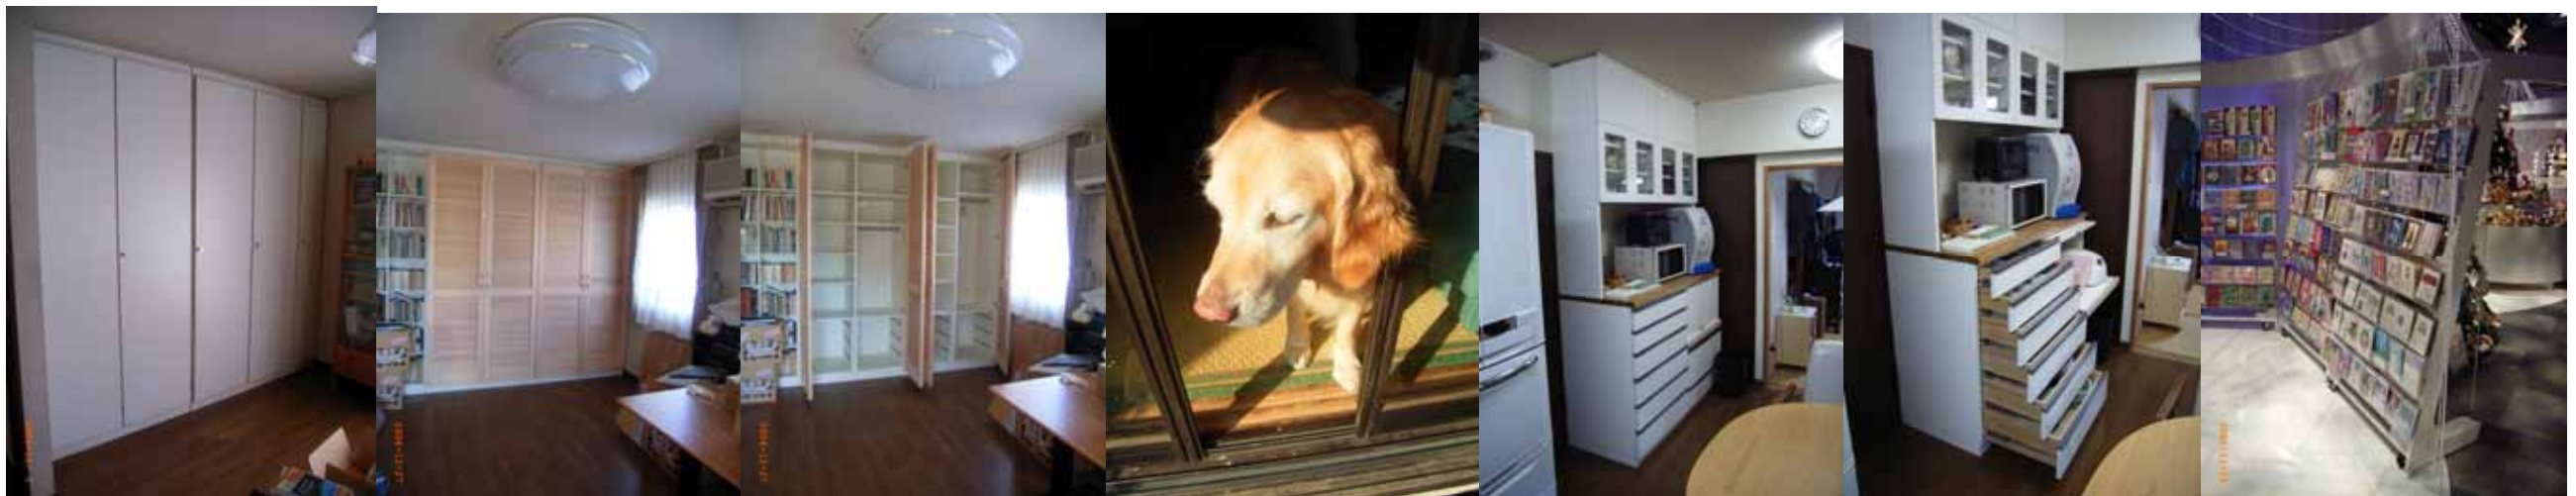

澄建設の『創意工夫』

お店のデザインを、おうちに生かしたり。

トイレのドアを大きくすれば、車椅子でも移乗がラク。掃除もラク。

こんな本棚も作れます。

ぴったりサイズのタンス、整理が簡単になります。

動く本棚で収納力強化。

段差ゼロ。入口は広く。介護するご家族も安全、そしてラクに...

アレルギー対策に、無害の扉に替えました。換気能力に優れた、ルーバー型の扉です。

キッチンの収納だって、ひとそれぞれ。

お店の棚って、結構便利です。

<http://www.sumikensetsu.co.jp>

<http://www.sumikensetsu.co.jp>